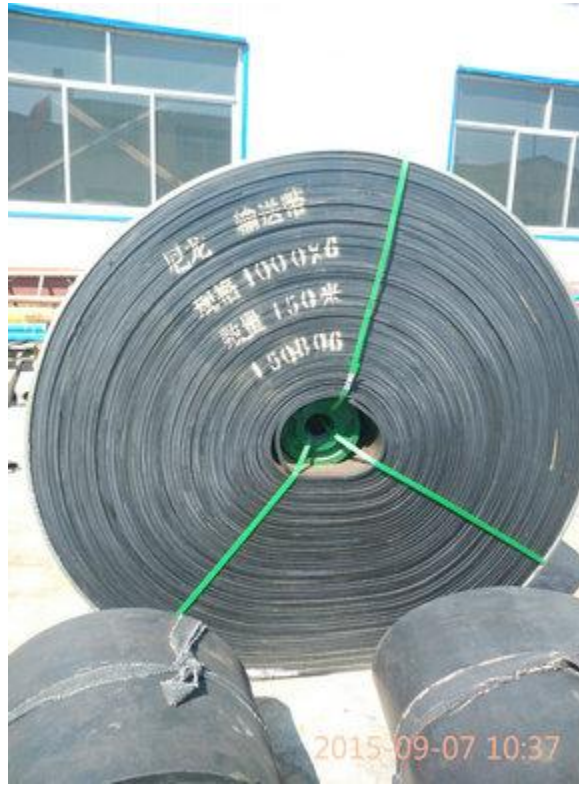

- [尼龙输送带](#)
  [尼龙输送带不同型号价](#)